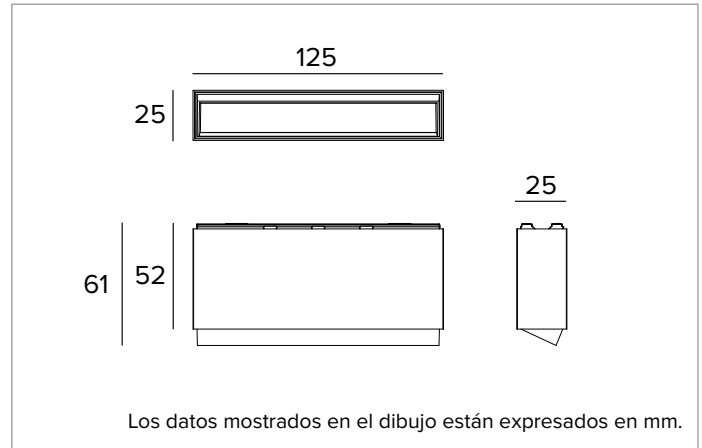

## 2T0121DD | OZ Módulo luminoso - Wall Washer

Módulos luminosos de Led Wall Washer magnéticos, alimentados a bajísima tensión

	3500K	H(m)	D1(m)	D2(m)	E <sub>max</sub> (lx)		
	Ra90	35°	77°				
	Fixture Power	8W	1	0.67	1.65	380	
	Source Flux	674lm	2	1.34	3.30	95	
	Fixture Flux	433lm	3	2.00	4.95	42	
	Efficacy	52lm/W	4	2.67	6.60	24	
TS1842	I <sub>max</sub> =610cd/klm	I <sub>max</sub>	411cd	5	3.34	8.24	15

### CARACTERÍSTICAS MECÁNICAS

Cuerpo de aluminio fundido a presión barnizado en negro. Dimensiones 125x25mm.

**Color y acabado:** Negro profundo

**Dimensiones:** 25x125mm

**Peso:** 0,24Kg

**Versión:** DIGITAL DIMMING